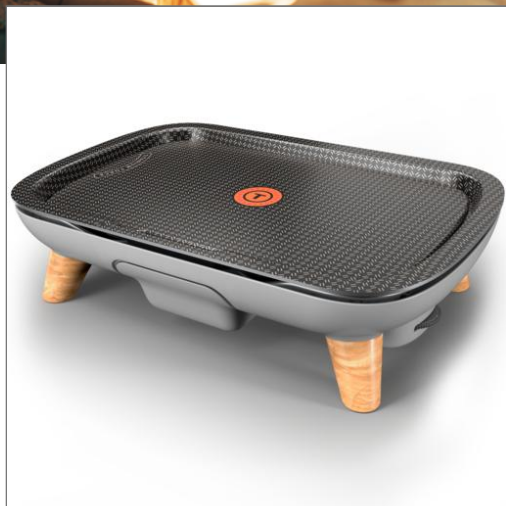

# Tefal®

Plancha Des Saveurs Gourmet

Plancha des Saveurs Gourmet CB658P01  
CB658P01

## Puissance et précision pour des grillades parfaites

Une plancha puissante pour des instants forts ! Avec sa puissance de 2400 W, son revêtement anti-adhésif Titanium Force et son thermostat réglable, le gril électrique Plancha des Saveurs Gourmet de Tefal s'adapte à tous vos besoins de cuisson avec un livre de recettes inclus comprenant de délicieuses recettes. De plus, son design tendance avec des pieds à effet bois sont un excellent ajout pour votre table. Une cuisson parfaite et une cuisine saine n'ont jamais été aussi belles !

### Des aliments saisis à la perfection

Profitez de délicieux et savoureux résultats de grillades grâce à sa puissance très performante de 2400 W. Idéal pour cuire de délicieux gros morceaux de viande sans matière grasse ajoutée !